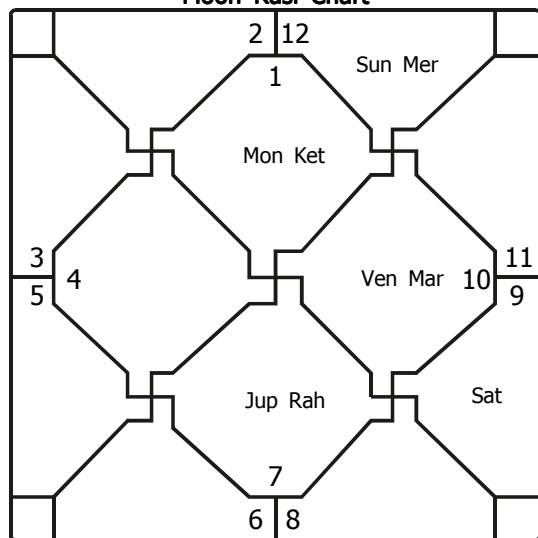

Koti Dandvad

Nirayana Planetary Longitudes

Planet	Rashi	Degrees	Dir.	Nakshatra	Pad	Rashi Lord	Nak. Lord
Asc.	Capricorn	05:58:36		21 Uttara Ashadha	3	Saturn	Sun
Sun	Pisces	09:04:25		26 Uttara Bhadrpad	2	Jupiter	Saturn
Moon	Aries	12:22:40		01 Ashvini	4	Mars	Ketu
Mars	Capricorn	11:16:56	Dir.	22 Shravan	1	Saturn	Moon
Mercury	Pisces	26:12:06	Dir.	27 Revati	3	Jupiter	Mercury
Jupiter	Libra	06:27:55	Ret.	14 Chitra	4	Venus	Mars
Venus	Capricorn	23:55:28	Dir.	23 Dhanishtha	1	Saturn	Mars
Saturn	Sagittarius	02:17:47	Dir.	19 Moola	1	Jupiter	Ketu
Rahu	Libra	08:12:17	Ret.	15 Swati	1	Venus	Rahu
Ketu	Aries	08:12:17	Ret.	01 Ashvini	3	Mars	Ketu
Uranus	Cancer	14:25:33	Ret.	08 Pushya	4	Moon	Saturn
Neptune	Libra	10:56:39	Ret.	15 Swati	2	Venus	Rahu
Pluto	Leo	07:01:15	Ret.	10 Magh	3	Sun	Ketu

Positions of Rahu and Ketu are True.

Lagna Chart

Navmansa

Moon Rasi Chart

Nirayana Bhaav Chalit

Koti Dandvad

Vimsottari (Mahadasha)

Balance of Dasa : Ket 0 Yrs. 6 Month 1 Days

Ket (7 Yrs.)
 From 23-03-1958
 To 24-09-1958

Ven (20 Yrs.)
 24-09-1958
 24-09-1978

Sun (6 Yrs.)
 24-09-1978
 24-09-1984

Ket -
 Ven -
 Sun -
 Mon -
 Mar -
 Rah -
 Jup -
 Sat -
 Mer 24-09-58

Ven 24-01-62
 Sun 24-01-63
 Mon 24-09-64
 Mar 24-11-65
 Rah 24-11-68
 Jup 24-07-71
 Sat 24-09-74
 Mer 24-07-77
 Ket 24-09-78

Mer (17 Yrs.)
 24-09-2054
 24-09-2071

Jup 12-11-21
 Sat 24-05-24
 Mer 30-08-26
 Ket 06-08-27
 Ven 06-04-30
 Sun 24-01-31
 Mon 24-05-32
 Mar 30-04-33
 Rah 24-09-35

Sat 27-09-38
 Mer 06-06-41
 Ket 15-07-42
 Ven 15-09-45
 Sun 27-08-46
 Mon 27-03-48
 Mar 06-05-49
 Rah 12-03-52
 Jup 24-09-54